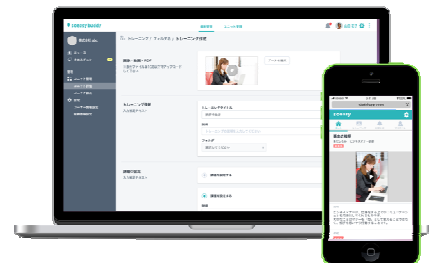

### 【出資先会社概要】

会社名：株式会社 soeasy (<https://www.soeasy.co.jp/>)

設立年月：2016 年 12 月

代表者名：代表取締役 飯尾 慶介

資本金：8,135 万円

事業内容：お役立ち 15 秒動画 SNS 『soeasy』

トレーニング動画 SNS 『soeasy buddy』

業務ノウハウを動画で共有できる  
「soeasy buddy」の画面